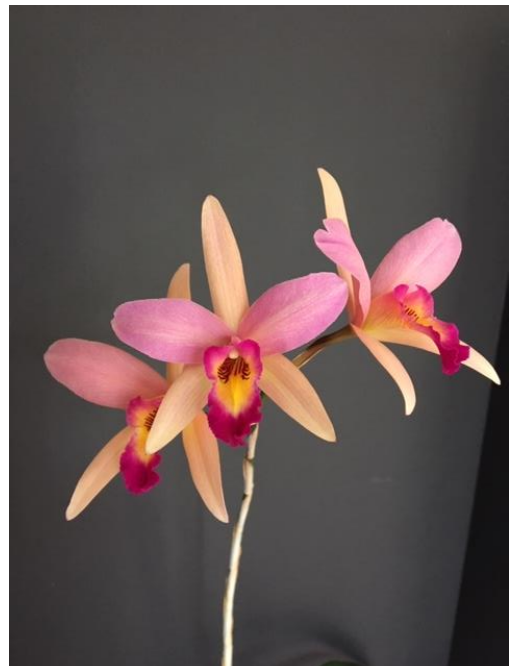

Greater Whorled Pogonia  
© All rights reserved

The Newsletter of the  
**AMHERST ORCHID SOCIETY**

An Affiliate of the American Orchid Society

Society Show Table photos for the Month of April 2020

*Coelogyne pulcella* (Liz Marinelli)

*Cymbidium eburneum* (Liz Marinelli)

*Oerstedella centradenia* (Liz Marinelli)

*Laelia Santa Barbara Sunset 'Showtime'* (Liz Marinelli)

*Cymbidium Fairy Wand* (Liz Marinelli)

*Cymbidium Wakakwa 'Delight'* (Liz Marinelli)

*Arethusa bulbosa* (Marc Gray)

*Platanthera grandiflora* (Marc Gray)