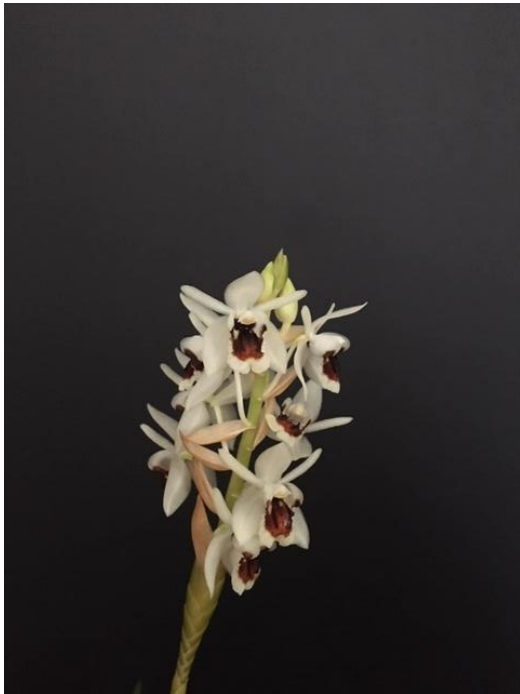

Greater Whorled Pogonia  
© All rights reserved

The Newsletter of the  
**AMHERST ORCHID SOCIETY**

An Affiliate of the American Orchid Society

Society Show Table photos for the Month of April 2020

*Coelogyne pulcella* (Liz Marinelli)

*Cymbidium eburneum* (Liz Marinelli)

*Oerstedella centradenia* (Liz Marinelli)

*Laelia Santa Barbara Sunset 'Showtime'* (Liz Marinelli)

*Cymbidium Fairy Wand* (Liz Marinelli)

*Cymbidium Wakakwa 'Delight'* (Liz Marinelli)

*Arethusa bulbosa* (Marc Gray)

*Platanthera grandiflora* (Marc Gray)