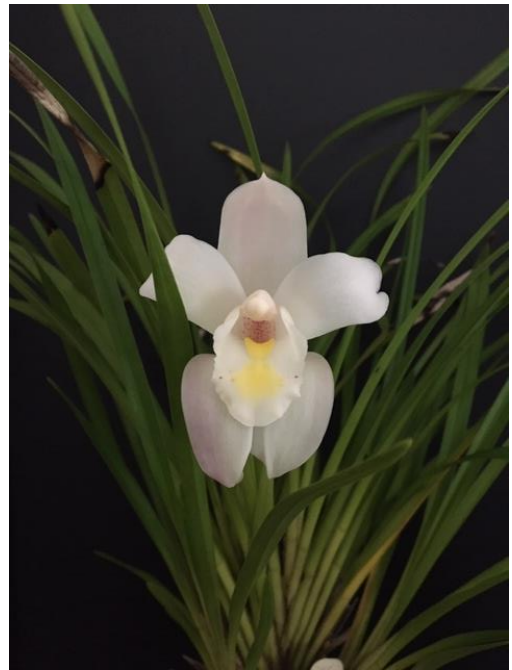

Greater Whorled Pogonia  
© All rights reserved

The Newsletter of the  
**AMHERST ORCHID SOCIETY**

An Affiliate of the American Orchid Society

Society Show Table photos for the Month of April 2020

*Coelogyne pulcella* (Liz Marinelli)

*Cymbidium eburneum* (Liz Marinelli)

*Oerstedella centradenia* (Liz Marinelli)

*Laelia Santa Barbara Sunset 'Showtime'* (Liz Marinelli)

*Cymbidium Fairy Wand* (Liz Marinelli)

*Cymbidium Wakakwa 'Delight'* (Liz Marinelli)

*Arethusa bulbosa* (Marc Gray)

*Platanthera grandiflora* (Marc Gray)